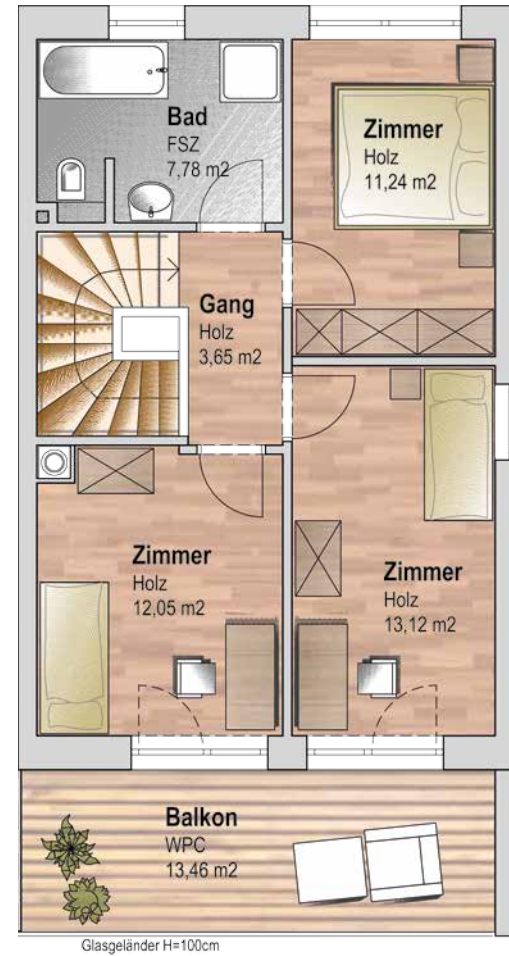

GRUNDRISSSE | HAUS 4

97 m² Wohnfläche | 384 m² Grundstück

EG

OG

KG

Doppelhaus schlüsselfertig mit Top-Ausstattung, Keller und Garage

Haus	Wohnfläche	Terrasse	Balkon	Grundstück	Abstellplätze	Garage	Fixpreis*
4	97 m ²	24 m ²	13 m ²	384 m ²	2	1	€ 369.000,-