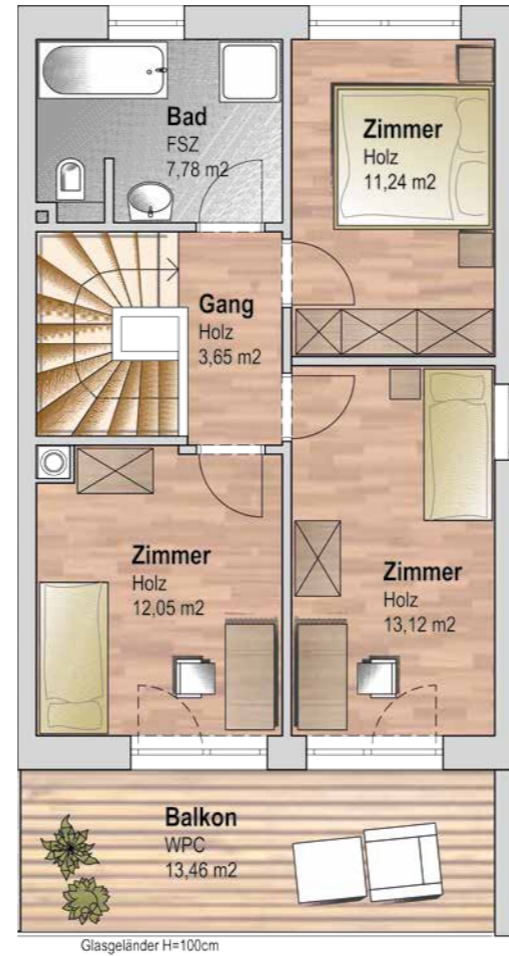

GRUNDRISSSE | HAUS 4

97 m² Wohnfläche | 384 m² Grundstück

EG

OG

KG

Doppelhaus schlüsselfertig mit Top-Ausstattung, Keller und Garage

Haus	Wohnfläche	Terrasse	Balkon	Grundstück	Abstellplätze	Garage	Fixpreis*
4	97 m ²	24 m ²	13 m ²	384 m ²	2	1	€ 369.000,-