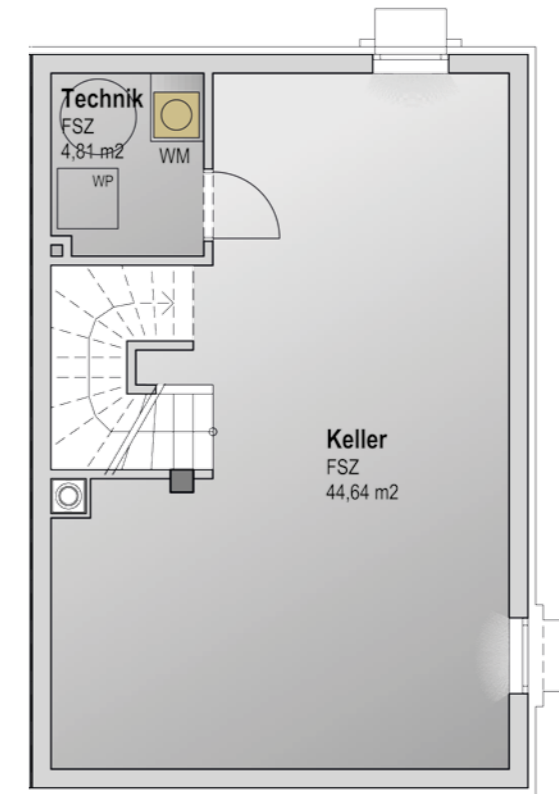

GRUNDRISSSE | HAUS 4

97 m² Wohnfläche | 384 m² Grundstück

EG

OG

KG

Doppelhaus schlüsselfertig mit Top-Ausstattung, Keller und Garage

Haus	Wohnfläche	Terrasse	Balkon	Grundstück	Abstellplätze	Garage	Fixpreis*
4	97 m ²	24 m ²	13 m ²	384 m ²	2	1	€ 369.000,-