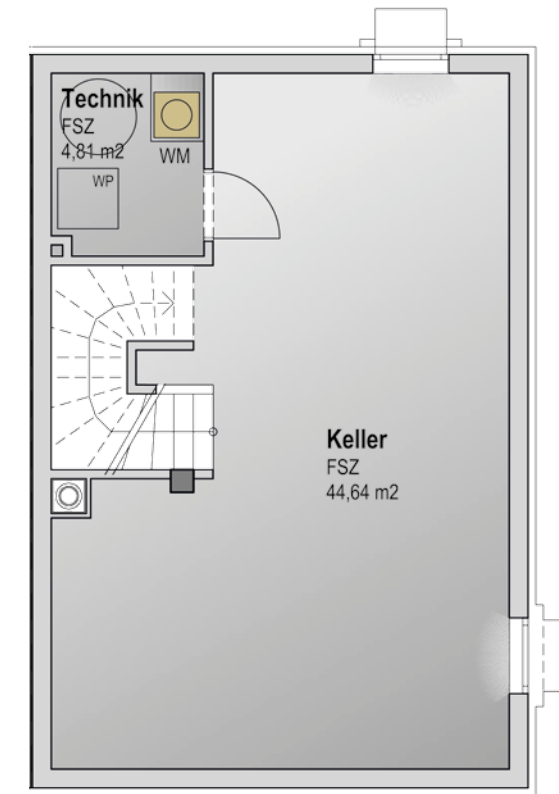

GRUNDRISSSE | HAUS 4

97 m² Wohnfläche | 384 m² Grundstück

EG

OG

KG

Doppelhaus schlüsselfertig mit Top-Ausstattung, Keller und Garage

Haus	Wohnfläche	Terrasse	Balkon	Grundstück	Abstellplätze	Garage	Fixpreis*
4	97 m ²	24 m ²	13 m ²	384 m ²	2	1	€ 369.000,-