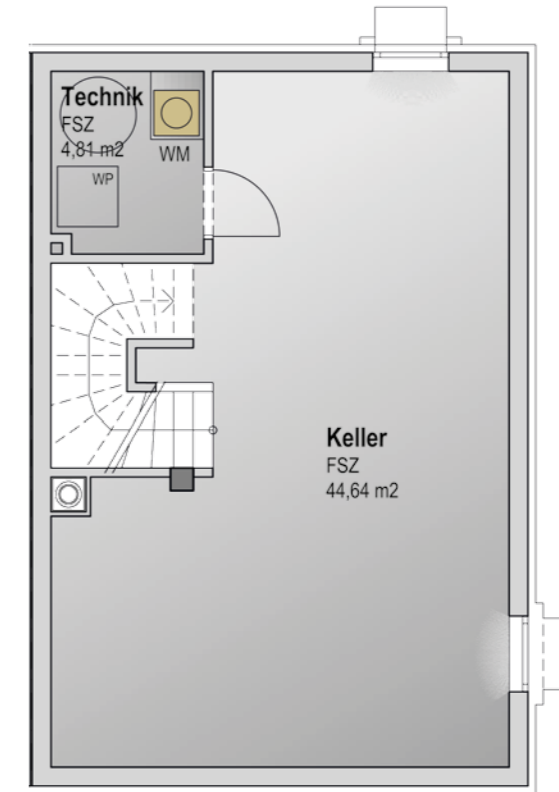

GRUNDRISSSE | HAUS 2

97 m² Wohnfläche | 313 m² Grundstück

EG

OG

KG

Doppelhaus schlüsselfertig mit Top-Ausstattung, Keller und Garage

Haus	Wohnfläche	Terrasse	Balkon	Grundstück	Abstellplätze	Garage	Fixpreis*
2	97 m ²	24 m ²	13 m ²	313 m ²	2	1	€ 354.000,-