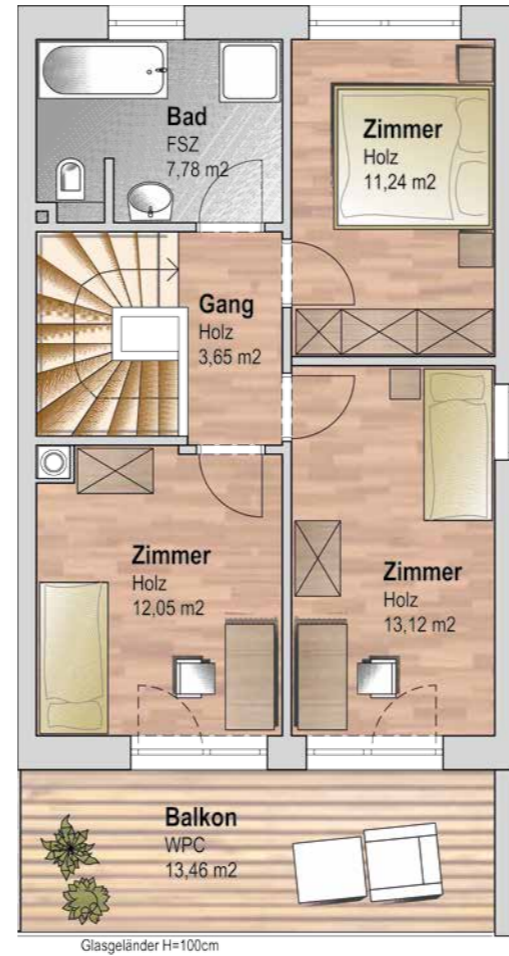

GRUNDRISSSE | HAUS 2

97 m² Wohnfläche | 313 m² Grundstück

EG

OG

KG

Doppelhaus schlüsselfertig mit Top-Ausstattung, Keller und Garage

Haus	Wohnfläche	Terrasse	Balkon	Grundstück	Abstellplätze	Garage	Fixpreis*
2	97 m ²	24 m ²	13 m ²	313 m ²	2	1	€ 354.000,-