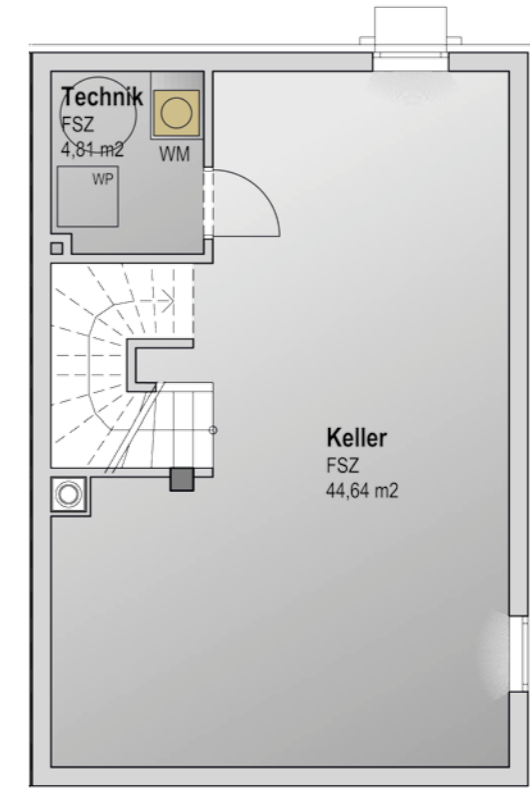

GRUNDRISSSE | HAUS 2

97 m² Wohnfläche | 313 m² Grundstück

EG

OG

KG

Doppelhaus schlüsselfertig mit Top-Ausstattung, Keller und Garage

Haus	Wohnfläche	Terrasse	Balkon	Grundstück	Abstellplätze	Garage	Fixpreis*
2	97 m ²	24 m ²	13 m ²	313 m ²	2	1	€ 354.000,-