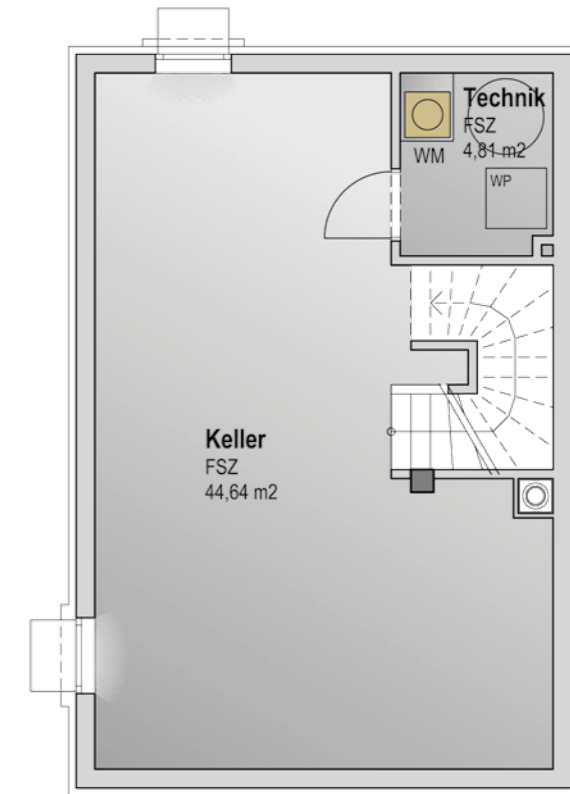

GRUNDRISS | HAUS 1

97 m² Wohnfläche | 333 m² Grundstück

EG

OG

KG

Doppelhaus schlüsselfertig mit Top-Ausstattung, Keller und Garage

Haus	Wohnfläche	Terrasse	Balkon	Grundstück	Abstellplätze	Garage	Fixpreis*
1	97 m ²	24 m ²	13 m ²	333 m ²	2	1	€ 359.000,-