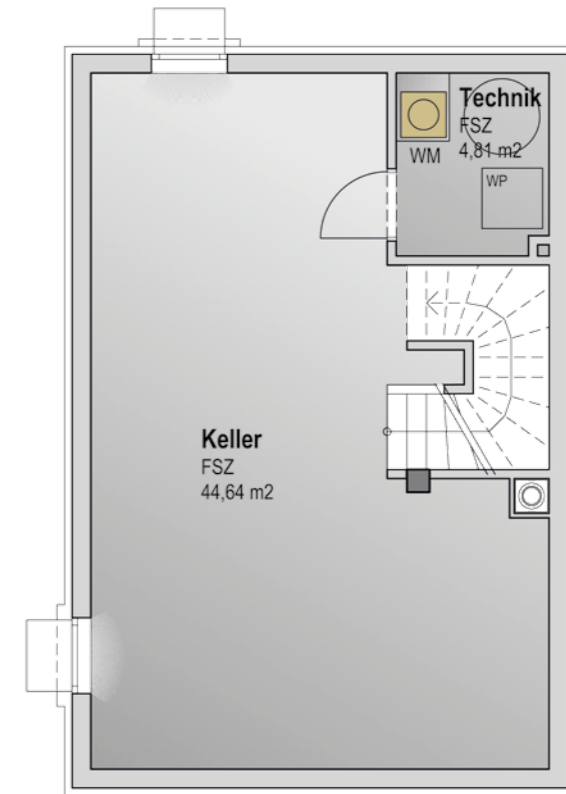

GRUNDRISS | HAUS 1

97 m² Wohnfläche | 333 m² Grundstück

EG

OG

KG

Doppelhaus schlüsselfertig mit Top-Ausstattung, Keller und Garage

Haus	Wohnfläche	Terrasse	Balkon	Grundstück	Abstellplätze	Garage	Fixpreis*
1	97 m ²	24 m ²	13 m ²	333 m ²	2	1	€ 359.000,-