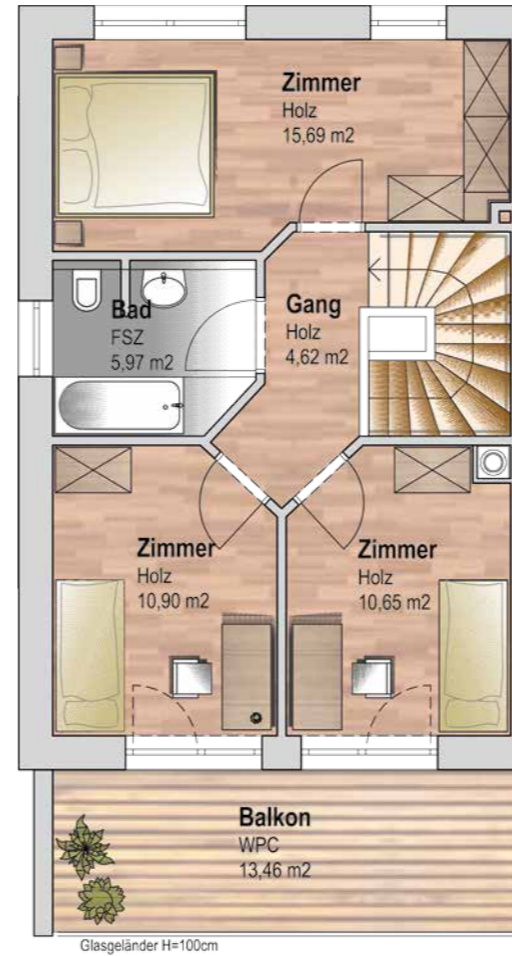

GRUNDRISS | HAUS 1

97 m² Wohnfläche | 333 m² Grundstück

EG

OG

KG

Doppelhaus schlüsselfertig mit Top-Ausstattung, Keller und Garage

Haus	Wohnfläche	Terrasse	Balkon	Grundstück	Abstellplätze	Garage	Fixpreis*
1	97 m ²	24 m ²	13 m ²	333 m ²	2	1	€ 359.000,-