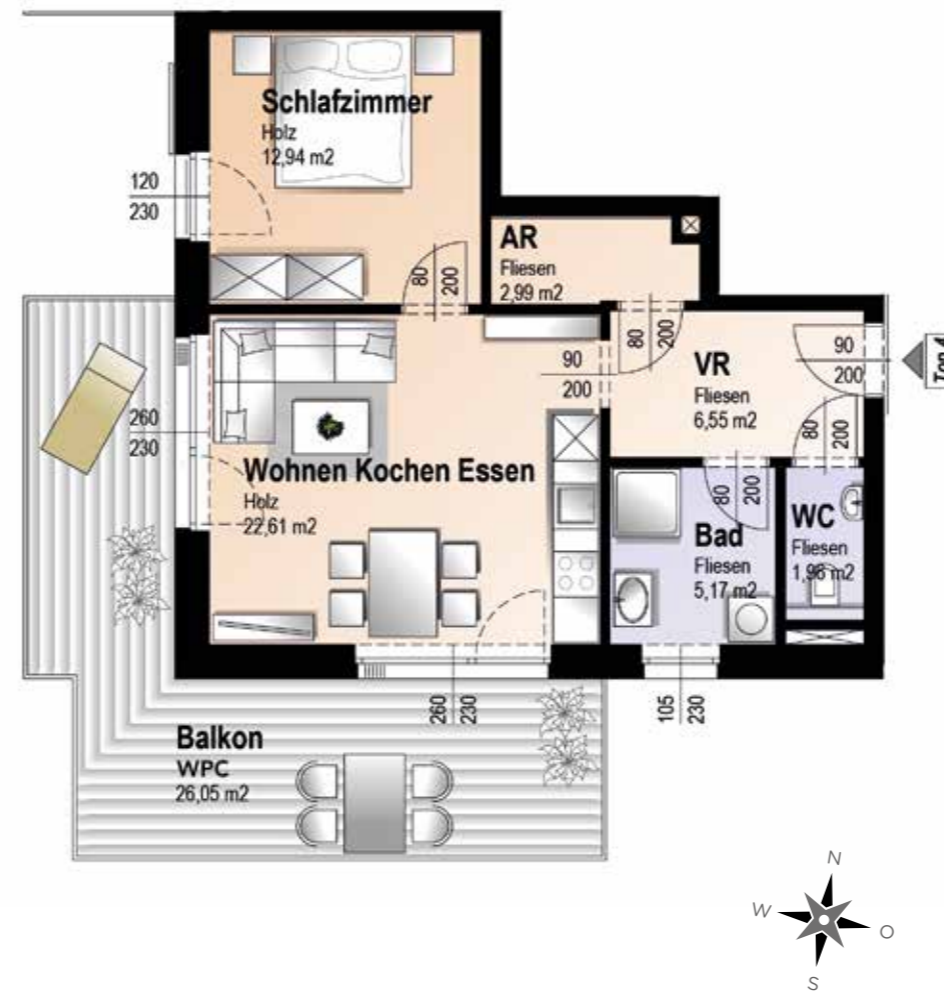

GRUNDRISS | HAUS 2

TOP 4 | 2-Raum-Wohnung | 52 m² Wohnfläche

OG | Wohnung mit Balkon

TOP	Wohnfläche	Zimmer	Terrasse	Balkon	Kellerabteil	Garten	Tiefgarage	Fixpreis
4	52 m ²	2-Raum	-	26 m ²	4 m ²	-	1	€ 279.000,-