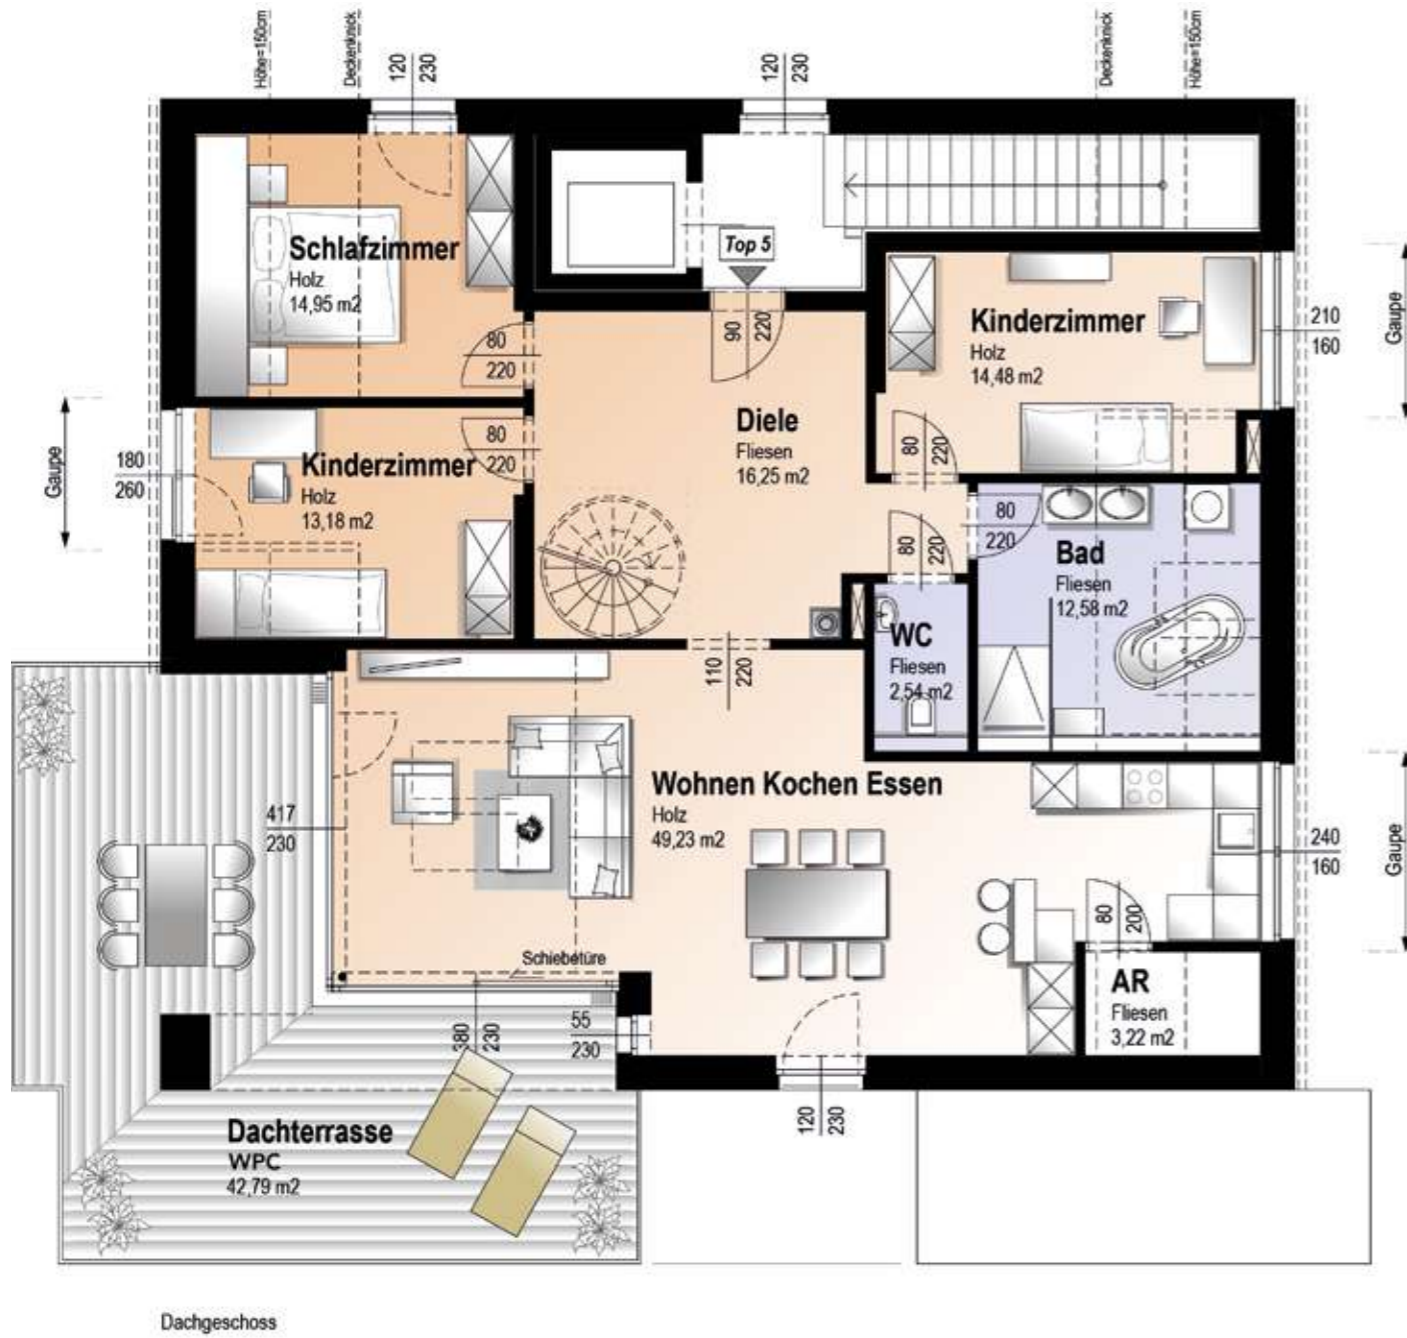

GRUNDRISS | HAUS 1

TOP 5 | 5-Raum-Wohnung | 185 m² Wohnfläche

DG | Penthaus mit Dachterrasse

TOP	Wohnfläche	Zimmer	Terrasse	Balkon	Kellerabteil	Garten	Tiefgarage	Fixpreis
5	185 m ²	5-Raum	43 m ²	-	7 m ²	-	2	€ 990.000,-