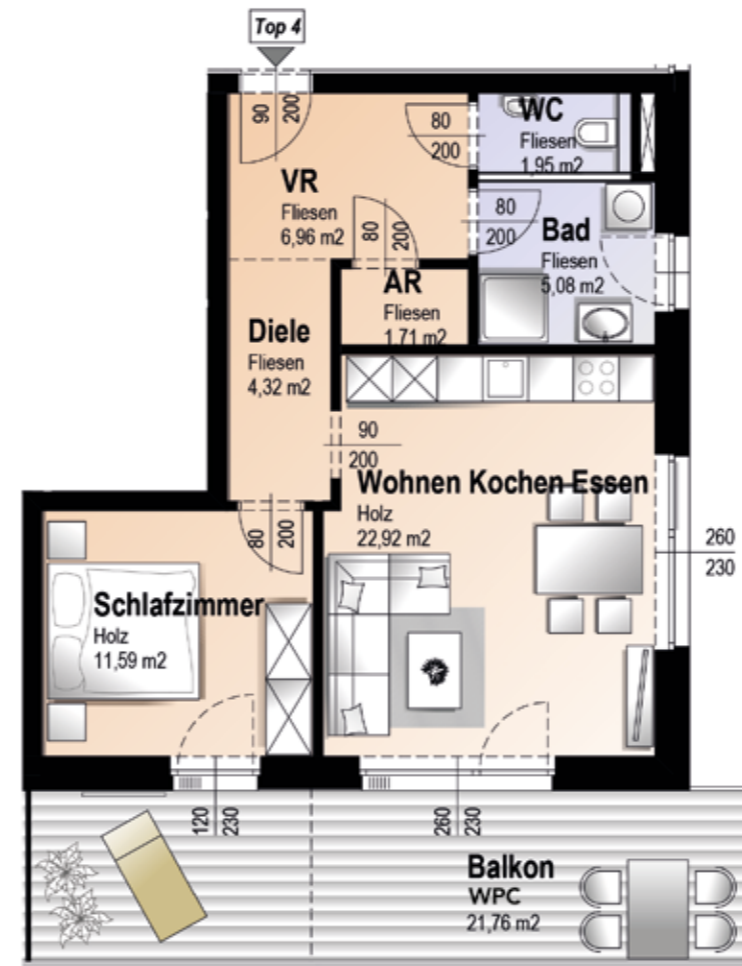

# GRUNDRISS | HAUS 1

TOP 4 | 2-Raum-Wohnung | 55 m<sup>2</sup> Wohnfläche

OG | Wohnung mit Balkon

TOP	Wohnfläche	Zimmer	Terrasse	Balkon	Kellerabteil	Garten	Tiefgarage	Fixpreis
4	55 m <sup>2</sup>	2-Raum	-	21 m <sup>2</sup>	5 m <sup>2</sup>	-	1	€ 279.000,-