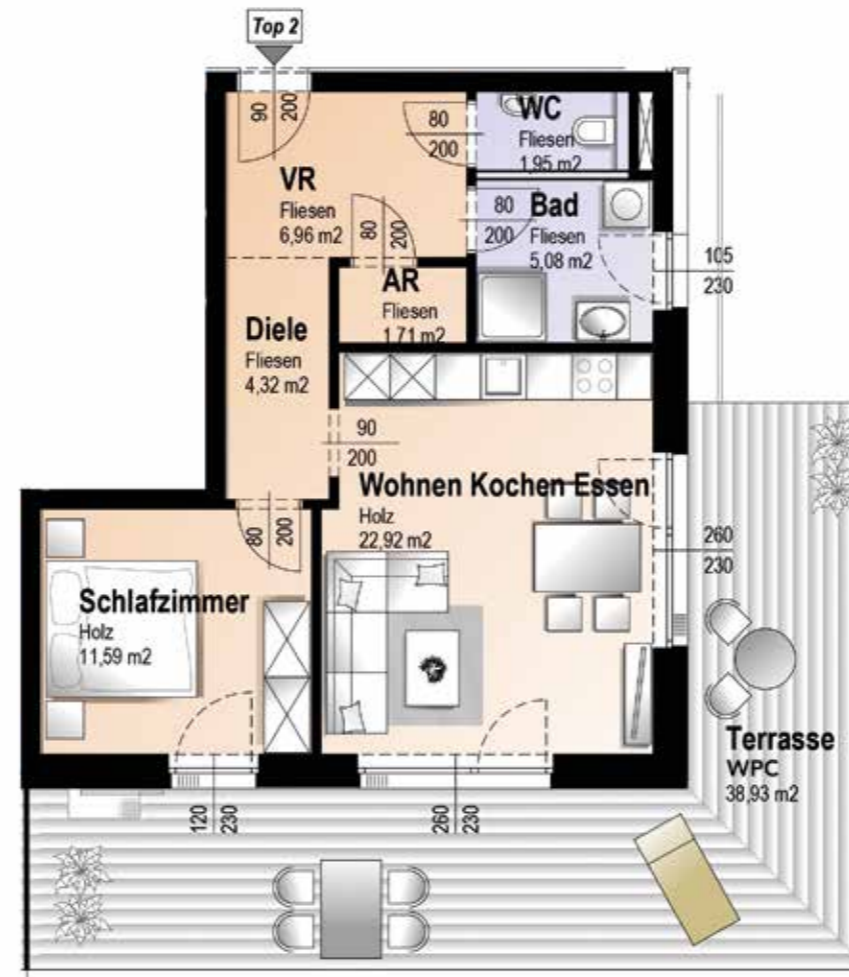

# GRUNDRISS | HAUS 1

TOP 2 | 2-Raum-Wohnung | 55 m<sup>2</sup> Wohnfläche

EG | Wohnung mit Terrasse und Eigengarten

TOP	Wohnfläche	Zimmer	Terrasse	Balkon	Kellerabteil	Garten	Tiefgarage	Fixpreis
2	55 m <sup>2</sup>	2-Raum	39 m <sup>2</sup>	-	8 m <sup>2</sup>	82 m <sup>2</sup>	1	€ 298.000,-